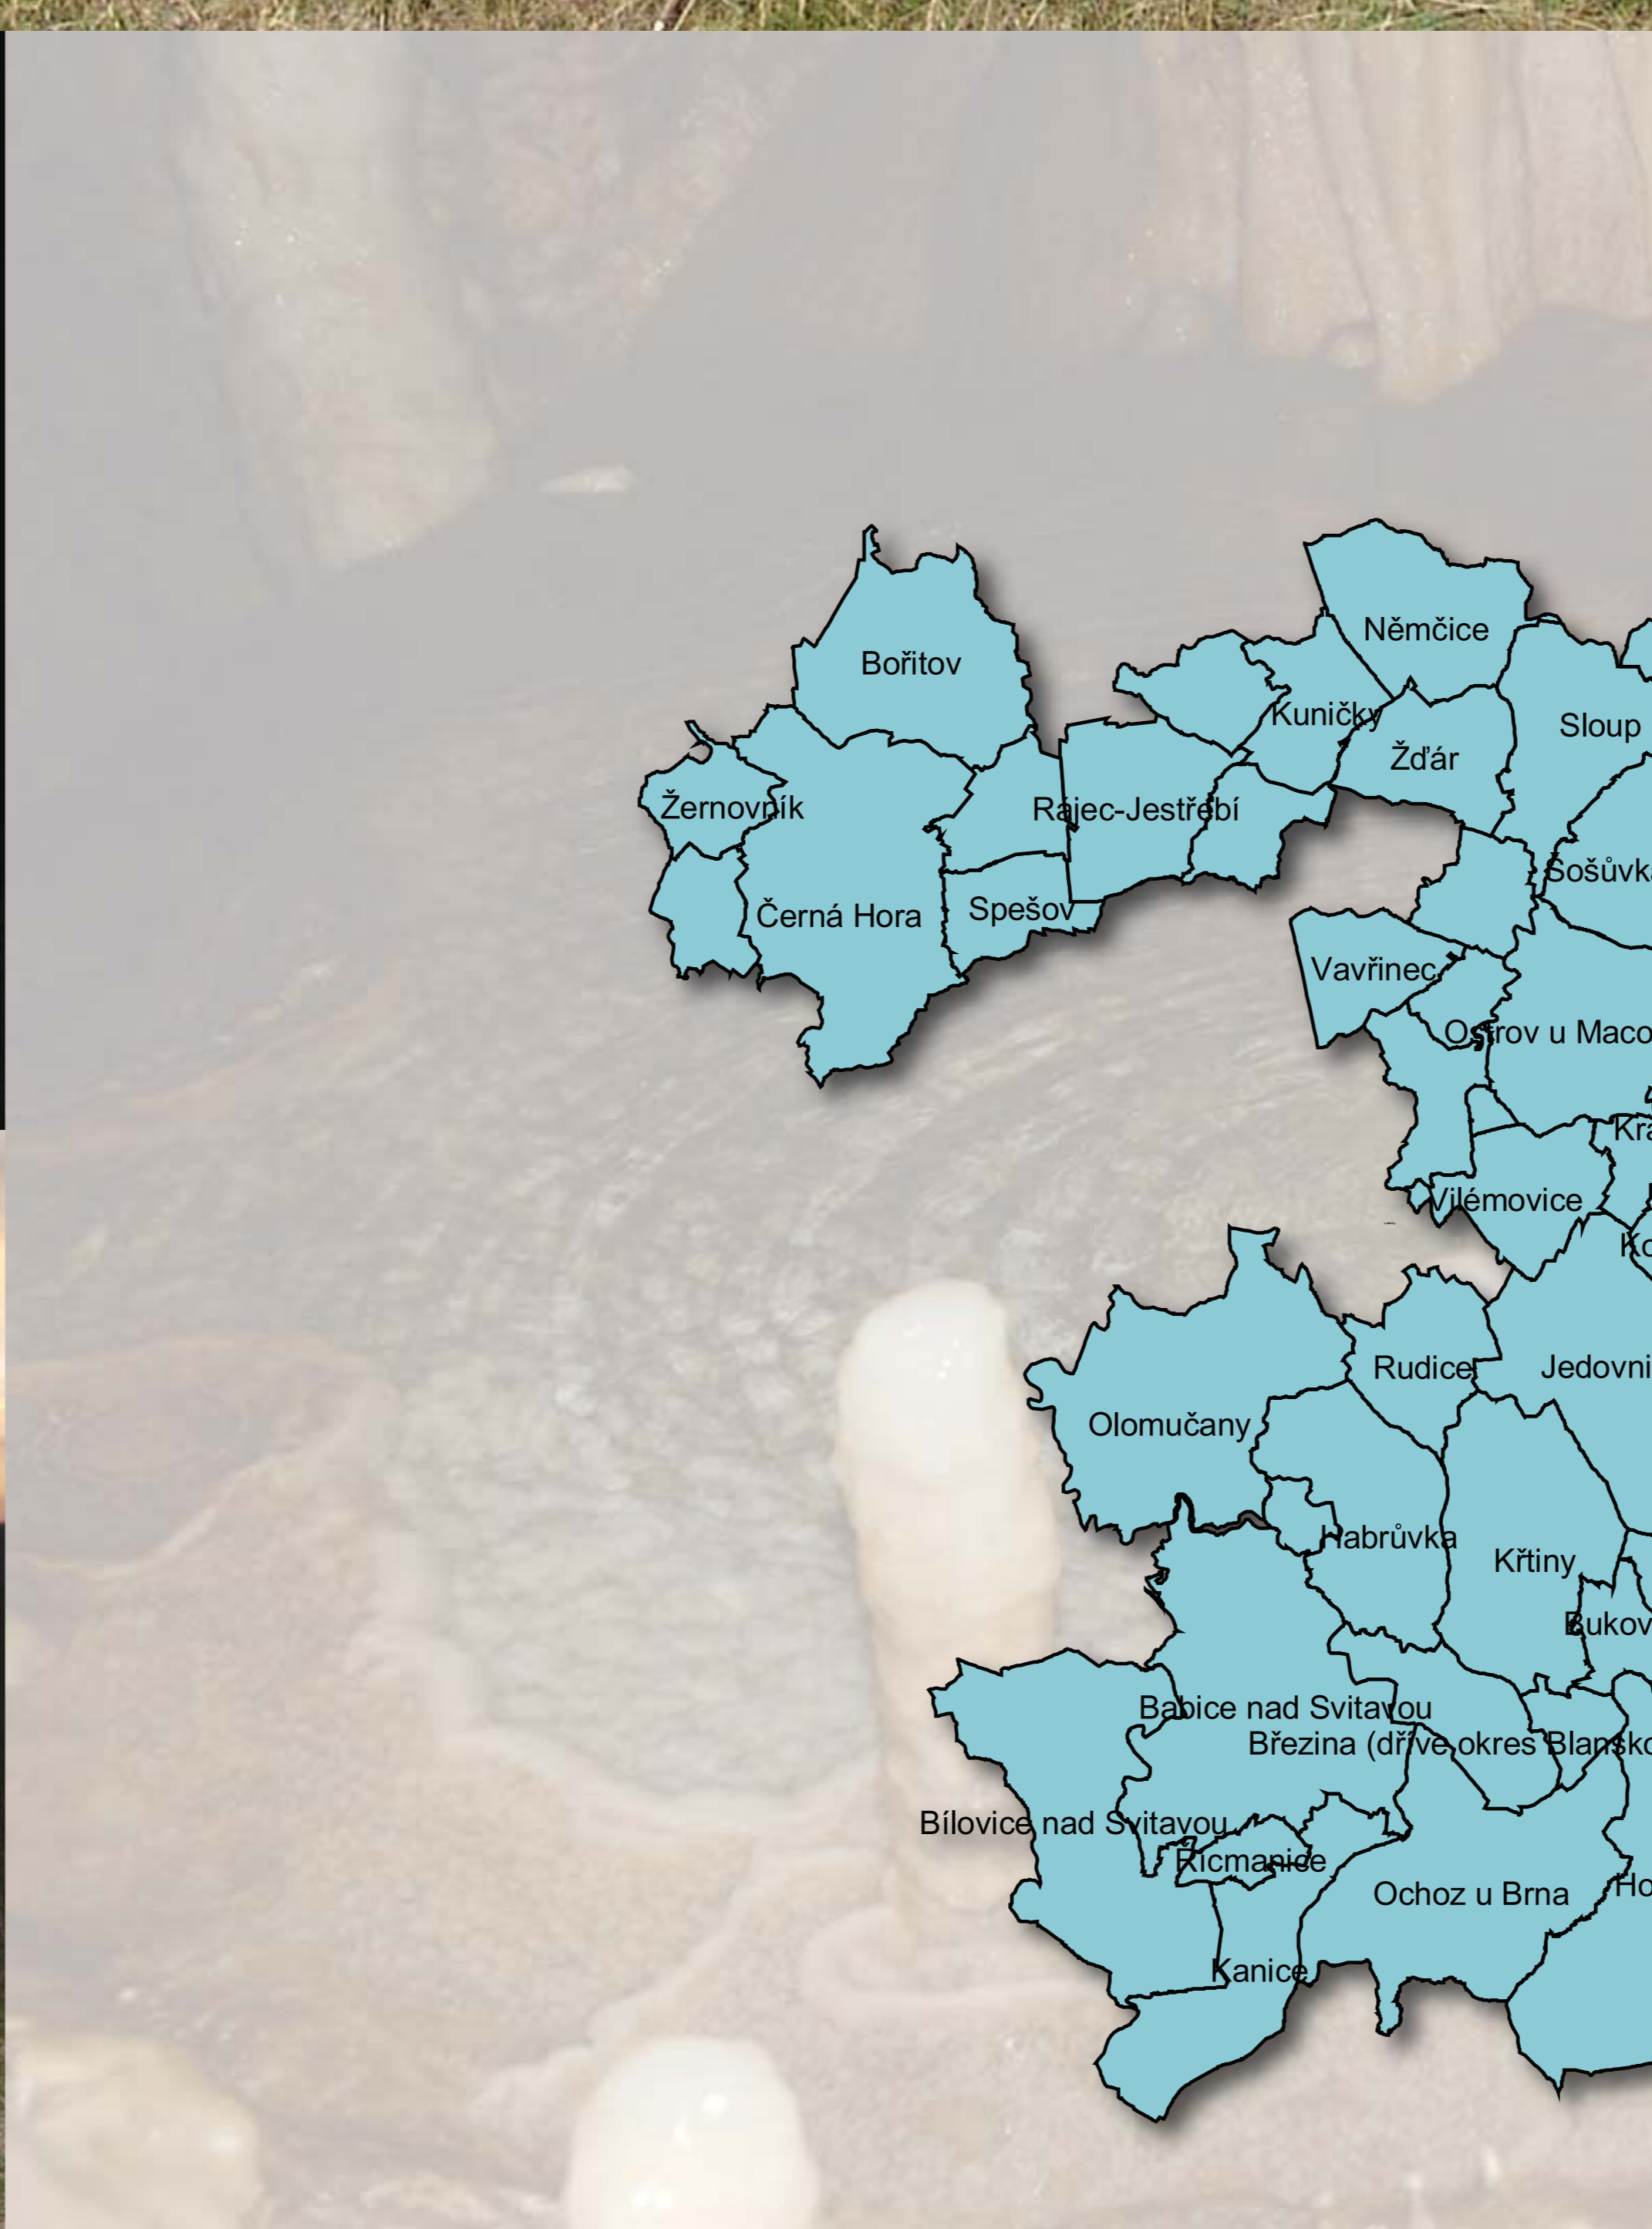

„Nové výzvy  
a nové příležitosti pro Moravský kras“

# MAS Moravský kras

Mikroregiony Moravský kras, Dražanská vrchovina, Protivanovsko, Časnýř a Černoohorsko

MAS Moravský kras

Otevíráme  
Moravský  
kras

Kontakt:  
Sloup 221,  
679 13 Sloup  
[www.spolekmoravskykras.cz](http://www.spolekmoravskykras.cz)