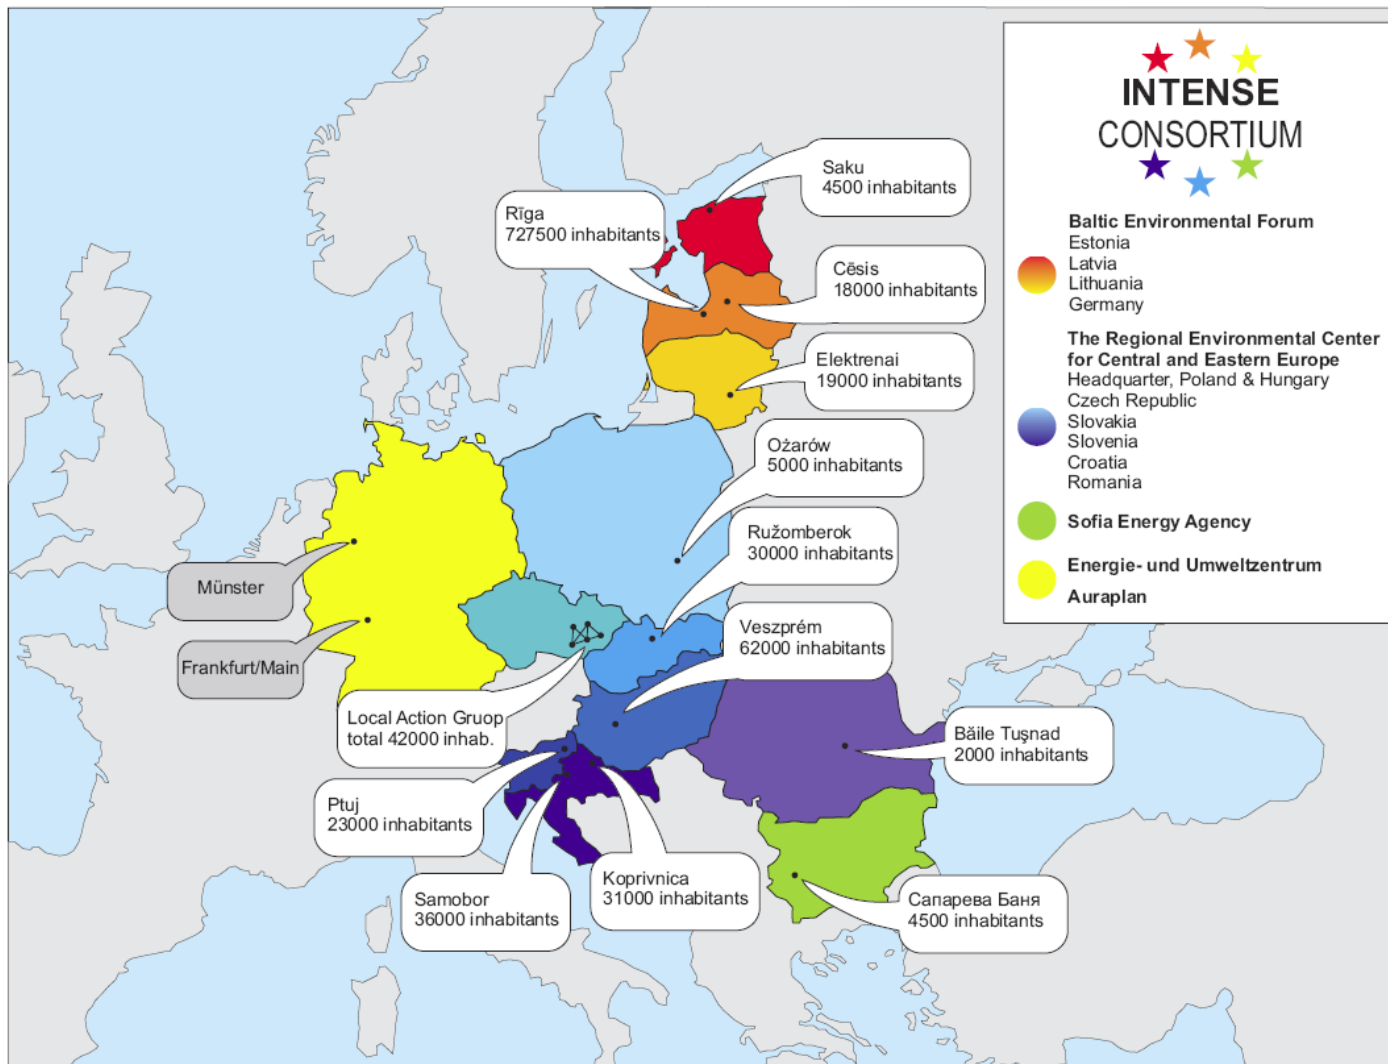

1. října 2008 – 30. září 2011

IEE/07/823/SI2.500392

MAS Moravský kras

Partner projektu

INTENSE

- Nositelem projektu je Baltic Environmental Forum – Riga, Lotyšsko
- 28 partnerů ze zemí střední a východní Evropy a z Německa, implementace ve 12 zemích
- Celkový rozpočet 3.2 mil. €
- Financováno z programu Intelligent Energy Europe Evropské komise (spolufinancování 25 %)

MAS Moravský kras

Partner projektu

MAS Moravský kras

Partner projektu

Cíle projektu

- Motivace projektu: zvyšující se spotřeba energie kvůli rozsáhlé nové bytové výstavbě a s ní spojenému nákupu spotřebičů v zemích střední a východní Evropy
- Hlavní myšlenka projektu: přinést inteligentní úsporná opatření pro obecní bydlení ze zemí „staré“ EU to zemí střední a východní Evropy
- Hlavní cíl: ovlivnit bytovou výstavbu na úrovni legislativy, technických norem, plánování a spotřebitelského chování